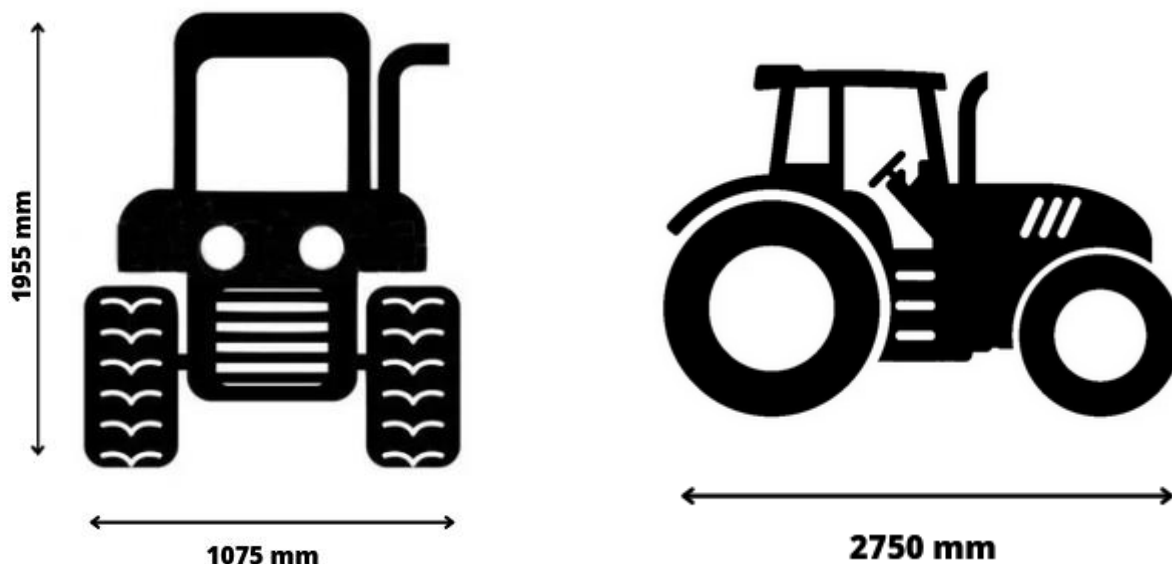

Technické parametry traktoru Solis 26:

Motor	Mitsubishi, 3 válcový diesel
Obsah motoru	1319 ccm
Výkon motoru	26 HP (19,3 kW), 2500 ot./min
Rozměry stroje	D. 2750 mm, Š. 1075 mm
Rozvor	1560 mm
Točivý moment	76,3Nm
Světlá výška	240 mm
Provozní váha stroje 4WD	1070 kg
Typ pojezdu	4WD
Uzávěrka diferenciálu	Ano
Kola přední/zadní	6x12 / 8,3x20 (základ)
Brzdy	Diskové, v olejové lázni
Kapacita palivové nádrže	28 litrů
Počet hydraulických okruhů vzadu	1
Výkon hydrauliky (hydraulický okruh zadní)	13,7 l / min.
Převodovka	Mechanická, 6 vpřed + 2 vzad
Protizávaží (přední)	Ano
Typ / otáčky PTO	Mechanické, 540/1000 ot/min.
Třibodový závěs	Zdvih 600kg, kat. 1
Dolní závěs / tažné	Ano, nebrzděný přívěs 1 t, brzděný 3 t
Spojka	Jednočinná
Hydrostatické řízení (posilovač)	Ano
Kabina	Bez kabiny – pouze ROPS
Napětí/kapacita baterie, alternátor	12V/ 65 Ah, 42A

Rozměry stroje se mění v závislosti na použitých pneumatikách