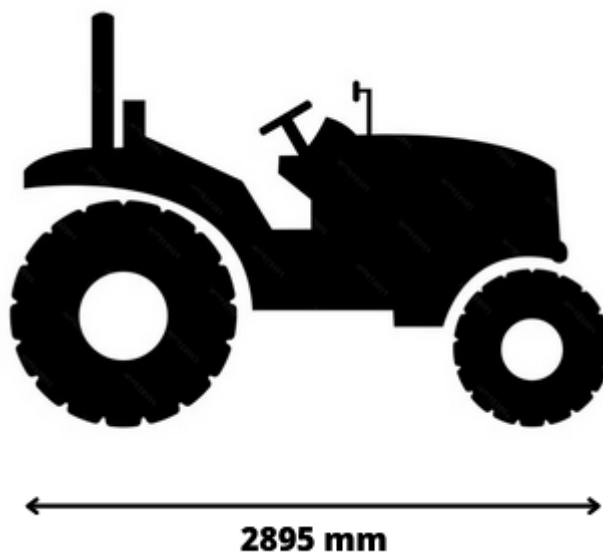

Technické parametry traktoru Solis 26 HST:

Motor	Mitsubishi, 3 válcový diesel
Obsah motoru	1319 ccm
Výkon motoru	26 HP (19.3 kW) při 2500 ot./min
Rozměry stroje	D. 2895 mm, Š. 1215 mm
Rozvor	1570 mm
Točivý moment	76.3 Nm
Světlá výška	240 mm
Provozní váha stroje 4WD	1235 kg
Typ pojezdu	4WD
Uzávěrka diferenciálu	Ano
Kola přední/zadní	Základ 6x12 / 8,3x20 (ilustrační foto: koly Agro 7-14 / 8.3-24)
Brzdy	Diskové, v olejové lázni
Kapacita palivové nádrže	22 litrů
Počet hydraulických okruhů vzadu	1
Výkon hydrauliky (hydraulický okruh zadní)	16.5 l / min.
Převodovka	Hydrostatická
Protizávaží (přední)	Ano
Typ / otáčky PTO	Mechanické, 540/2100 ot/min.
Třibodový závěs	Zdvih 600kg, kat. 1
Dolní závěs / tažné	Ano, nebržděný přívěs 1 t, bržděný 3 t
Spojka	Hydrostatická
Hydrostatické řízení (posilovač)	Ano
Kabina	Ne, pouze ROPS
Napětí/kapacita baterie, alternátor:	12V/ 65 Ah, 42A