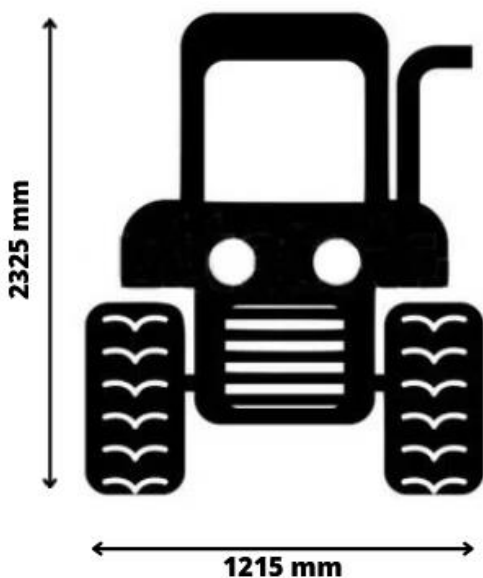

Technické parametry traktoru Solis 26 HST:

Motor	Mitsubishi, 3 válcový diesel
Obsah motoru	1319 ccm
Výkon motoru	26 HP (19.3 kW) při 2500 ot./min
Rozměry stroje	D. 2895 mm, Š. 1215 mm
Rozvor	1570 mm
Točivý moment	76.3 Nm
Světlá výška	240 mm
Provozní váha stroje 4WD	1235 kg
Typ pojezdu	4WD
Uzávěrka diferenciálu	Ano
Kola přední/zadní	Základ 6x12 / 8,3x20 (ilustrační foto: koly Agro 7-14 / 8.3-24)
Brzdy	Diskové, v olejové lázni
Kapacita palivové nádrže	22 litrů
Počet hydraulických okruhů vzadu	1
Výkon hydrauliky (hydraulický okruh zadní)	16.5 l / min.
Převodovka	Hydrostatická
Protizávaží (přední)	Ano
Typ / otáčky PTO	Mechanické, 540/2100 ot/min.
Třibodový závěs	Zdvih 600kg, kat. 1
Dolní závěs / tažné	Ano, nebržděný přívěs 1 t, bržděný 3 t
Spojka	Hydrostatická
Hydrostatické řízení (posilovač)	Ano
Kabina	Ne, pouze ROPS
Napětí/kapacita baterie, alternátor:	12V/ 65 Ah, 42A